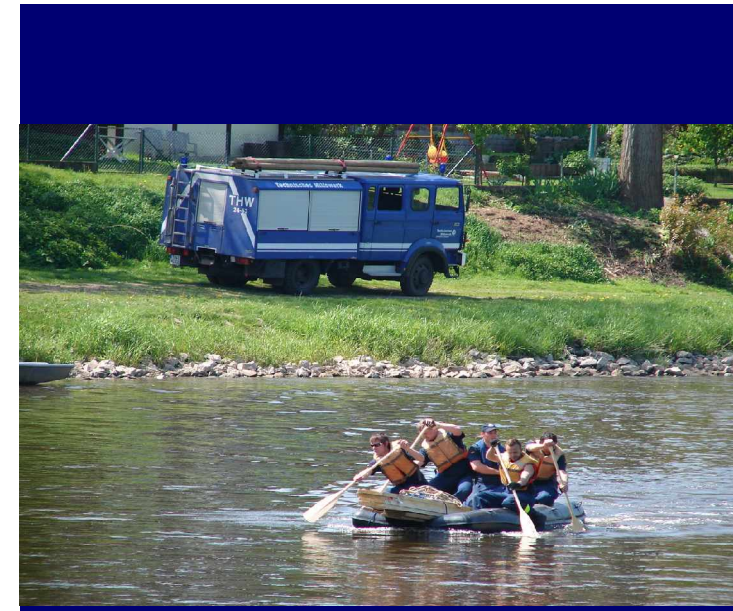

Was passiert am Helfertag?

Entdecke die vielfältigen Möglichkeiten des THW mit einem Blick hinter die Kulissen. Stöbere in den Werkzeugen und Handwerksgeräten.

Aber wir wären ja nicht das THW, wenn Du nur gucken dürftest, am Helfertag ist Mitmachen die Devise. An sechs Stationen kannst Du Dein handwerkliches Geschick unter Beweis stellen.

Unter anderem kannst Du Dich mit persönlicher Schutz-ausstattung aus einem Fenster abseilen lassen, mit Schere und Spreizer sensible Gegenstände bewegen und die Geschicklichkeit mit Hebekissen testen, oder einfach mit einer Brechstange eine Kugel balancieren.

Für Essen und Trinken an diesem Tag ist gesorgt!

Materialtransport auf dem Wasserweg